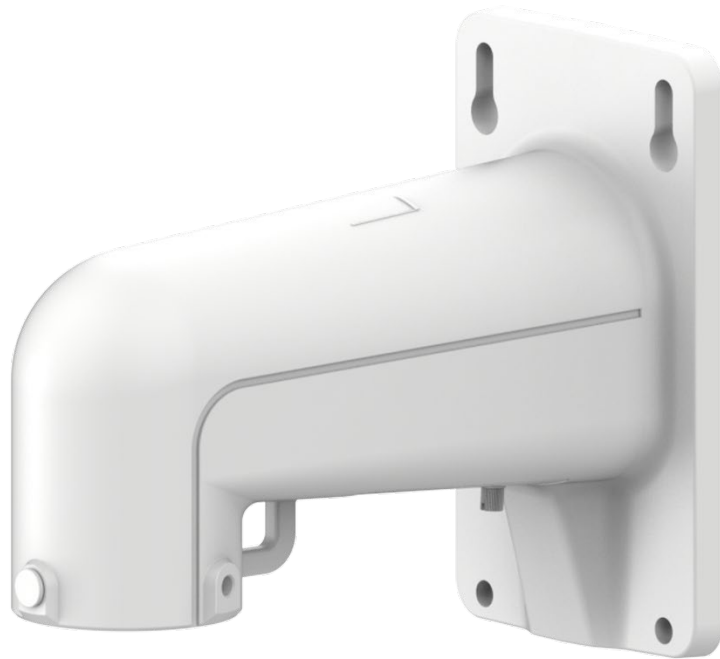

SV-BZJ-E

Specifikationer

Typ	Väggmonterad kabelhanterad konsol, in/utomhus
Applikation	För PTZ-kameror och SV-DZJ-G
Material	Aluminium
Färg	Vit
Lastkapacitet	10kg
IP-klassning	-
Dimensioner (BxHxL)	97 x 159.8 x 195.2mm
Vikt	0.9kg